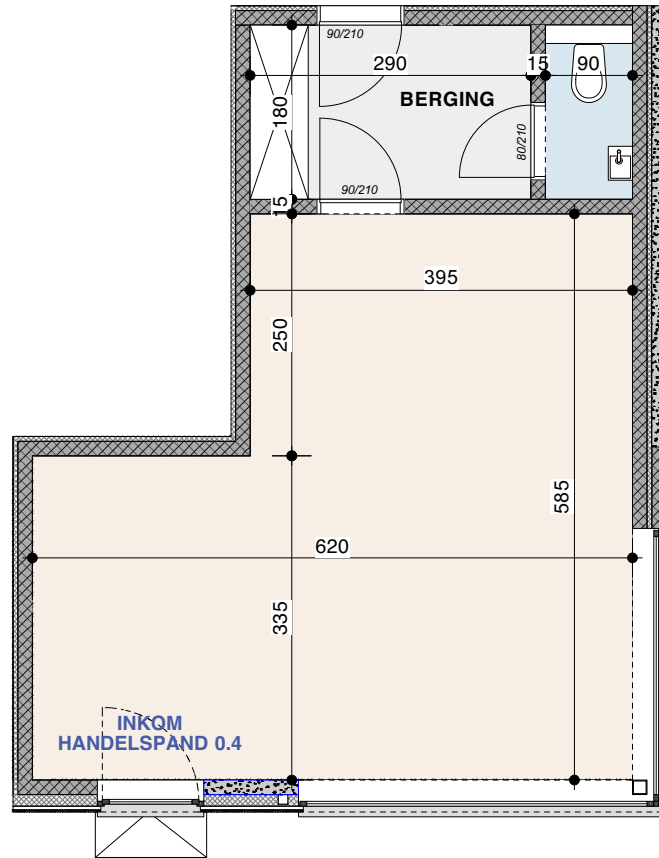

DE NEERPOORT

Gelijkvloers

APP 0.1

Bruto opp.: 116 m²
Terras: 32 m²

Slaapkamers: 2
Badkamers: 1

Alle maten zijn indicatief en onder voorbehoud

DE NEERPOORT

Gelijkvloers

HANDELSPAND 0.4

Bruto opp.: 45 m²

Berging en toilet zijn voorzien

Alle maten zijn indicatief en onder voorbehoud