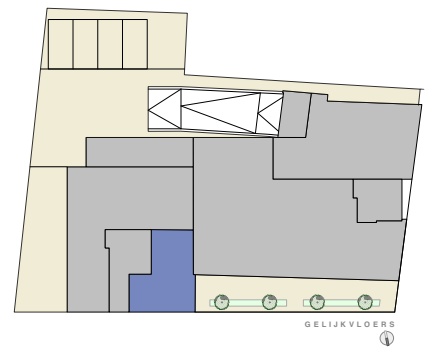

DE NEERPOORT

Gelijkvloers

APP 0.1

Bruto opp.: 116 m²
Terras: 32 m²

Slaapkamers: 2
Badkamers: 1

Alle maten zijn indicatief en onder voorbehoud

DE NEERPOORT

Gelijkvloers

HANDELSPAND 0.4

Bruto opp.: 45 m²

Berging en toilet zijn voorzien

Alle maten zijn indicatief en onder voorbehoud