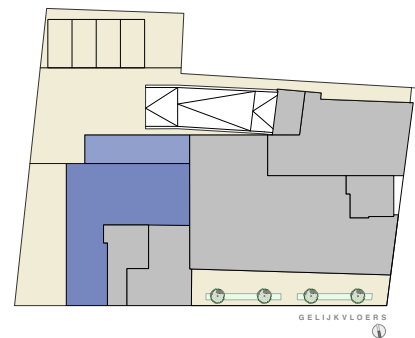

DE NEERPOORT

Gelijkvloers

APP 0.1

Bruto opp.: 116 m²
Terras: 32 m²

Slaapkamers: 2
Badkamers: 1

Alle maten zijn indicatief en onder voorbehoud

DE NEERPOORT

Gelijkvloers

HANDELSPAND 0.4

Bruto opp.: 45 m²

Berging en toilet zijn voorzien

Alle maten zijn indicatief en onder voorbehoud