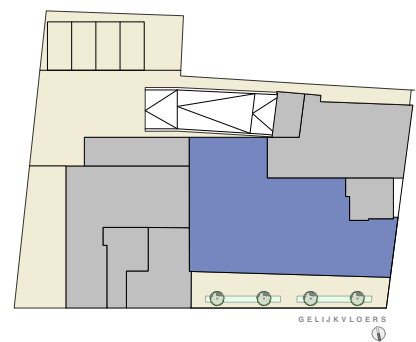

DE NEERPOORT

Gelijkvloers

HANDELSPAND 0.2

Bruto opp.: 224 m²

Berging, kitchenette
en toiletten zijn voorzien

Alle maten zijn indicatief en onder voorbehoud