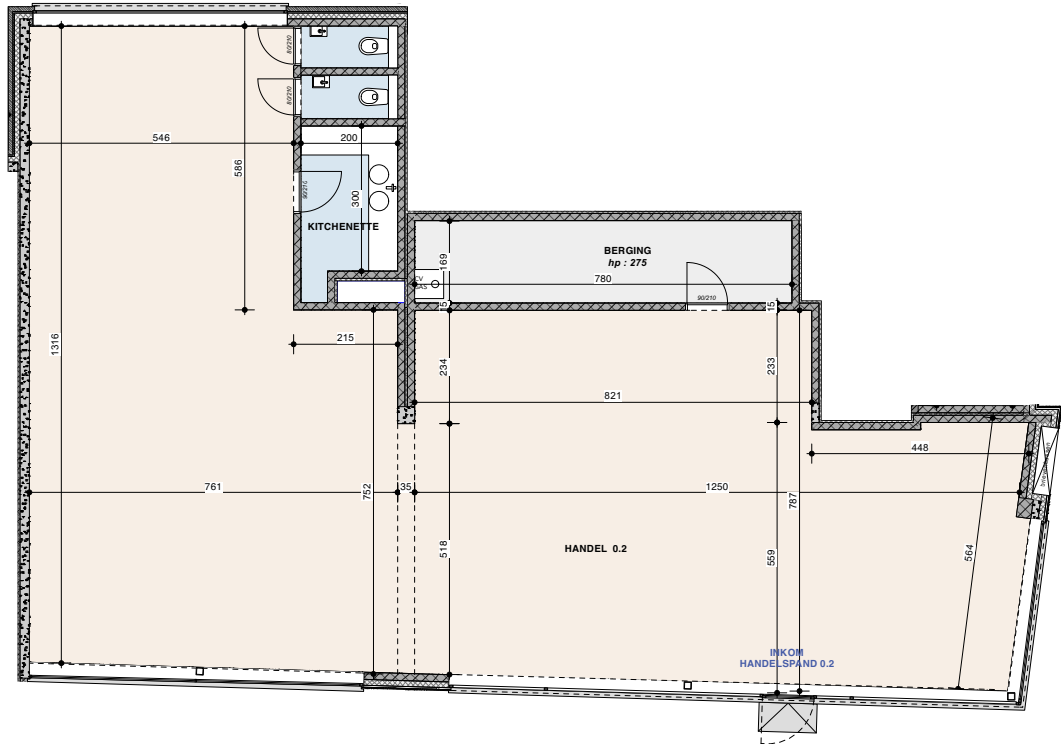

DE NEERPOORT

Gelijkvloers

HANDELSPAND 0.2

Bruto opp.: 224 m²

Berging, kitchenette
en toiletten zijn voorzien

Alle maten zijn indicatief en onder voorbehoud