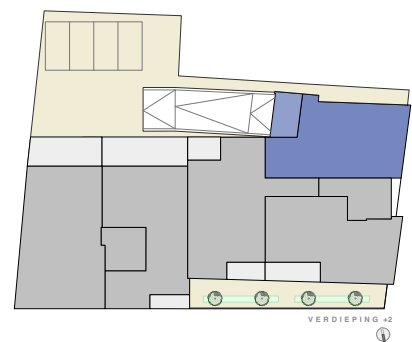

DE NEERPOORT

Verdieping 2

APP 2.5

Bruto opp.: 102 m²
Terras: 12 m²

Slaapkamers: 2
Badkamers: 1

Alle maten zijn indicatief en onder voorbehoud