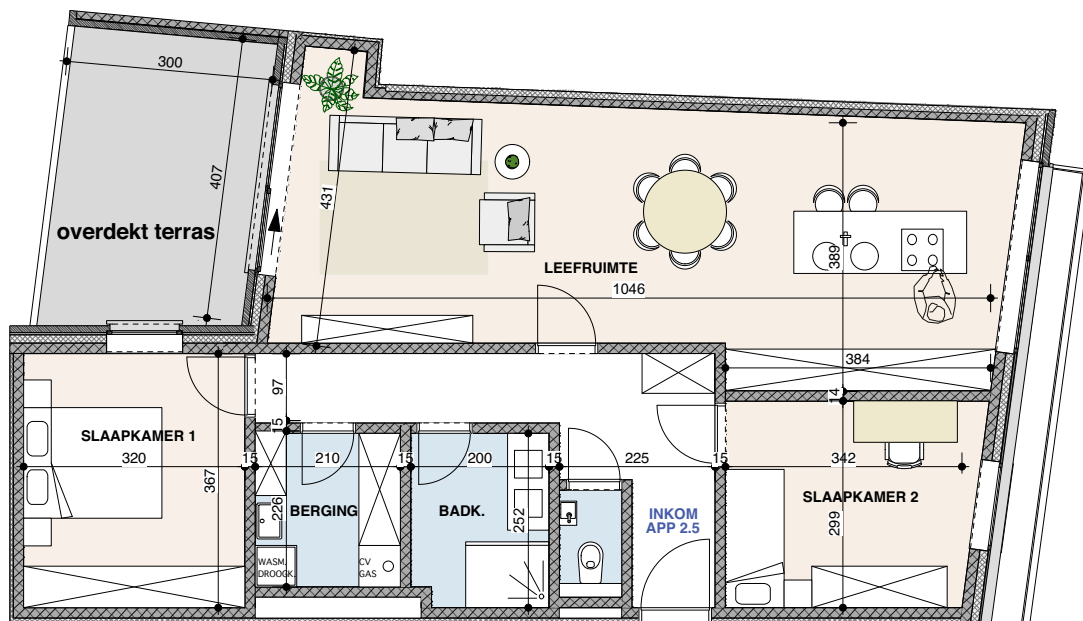

DE NEERPOORT

Verdieping 2

APP 2.5

Bruto opp.: 102 m²
Terras: 12 m²

Slaapkamers: 2
Badkamers: 1

Alle maten zijn indicatief en onder voorbehoud