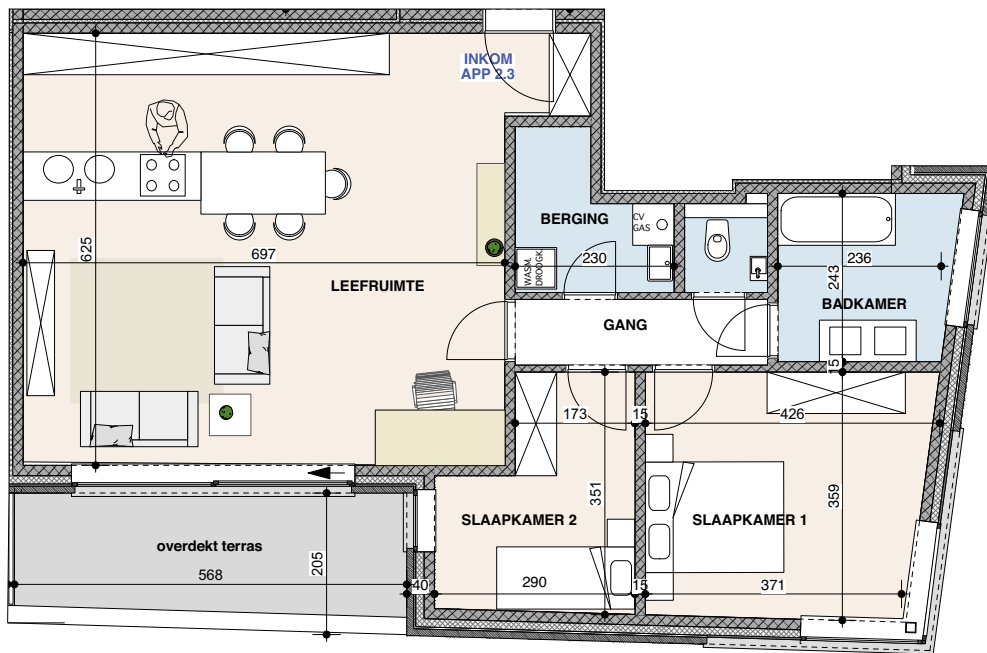

DE NEERPOORT

Verdieping 2

APP 2.3

Bruto opp.: 99 m²
Terras: 11 m²

Slaapkamers: 2
Badkamers: 1

Alle maten zijn indicatief en onder voorbehoud