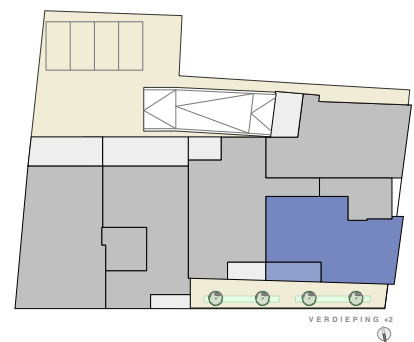

DE NEERPOORT

Verdieping 2

APP 2.3

Bruto opp.: 99 m²
Terras: 11 m²

Slaapkamers: 2
Badkamers: 1

Alle maten zijn indicatief en onder voorbehoud