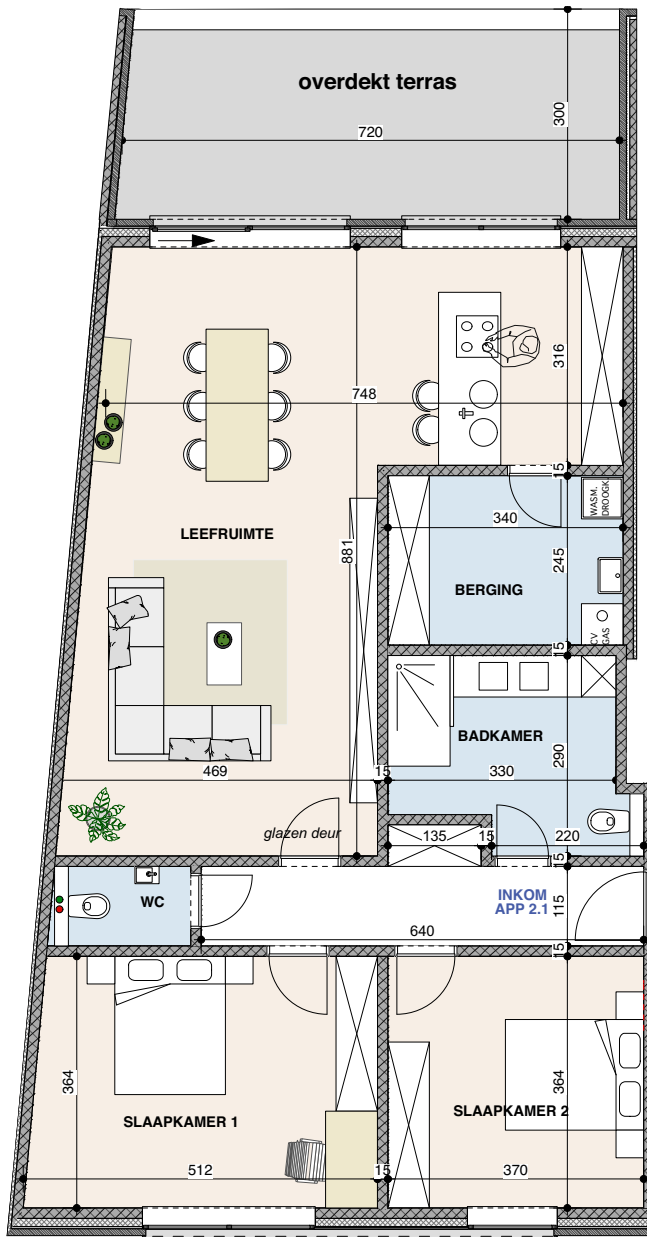

DE NEERPOORT

Verdieping 2

APP 2.1

Bruto opp.: 125 m²
Terras: 22 m²

Slaapkamers: 2
Badkamers: 1

Alle maten zijn indicatief en onder voorbehoud