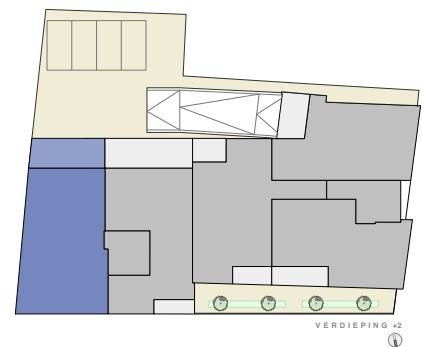

DE NEERPOORT

Verdieping 2

APP 2.1

Bruto opp.: 125 m²
Terras: 22 m²

Slaapkamers: 2
Badkamers: 1

Alle maten zijn indicatief en onder voorbehoud