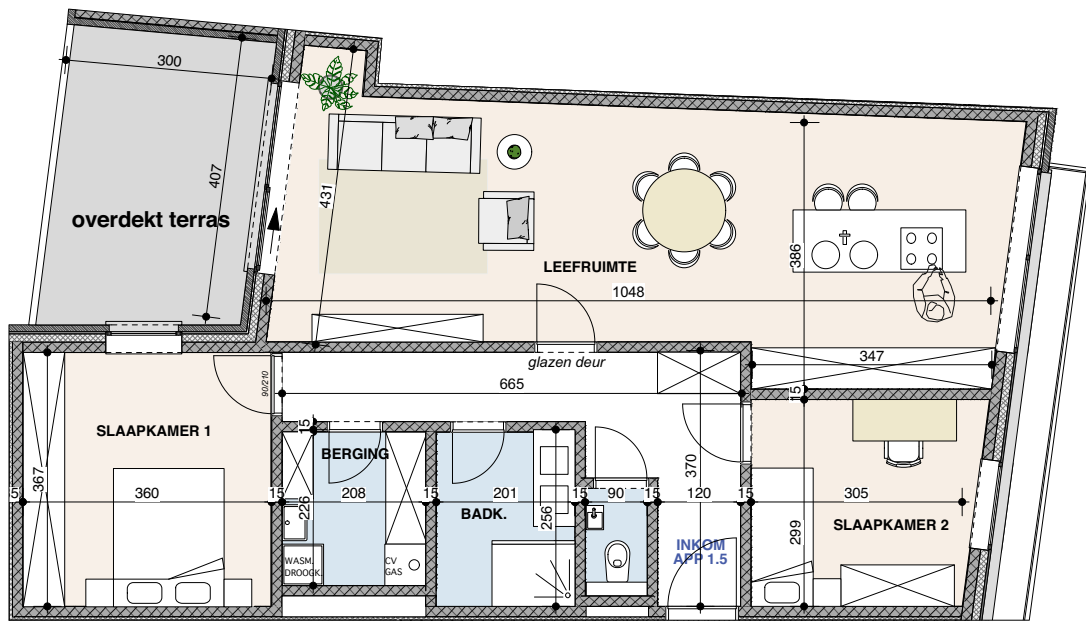

DE NEERPOORT

Verdieping 1

APP 1.5

Bruto opp.: 102 m²

Terras: 12 m²

Slaapkamers: 2

Badkamers: 1

Alle maten zijn indicatief en onder voorbehoud