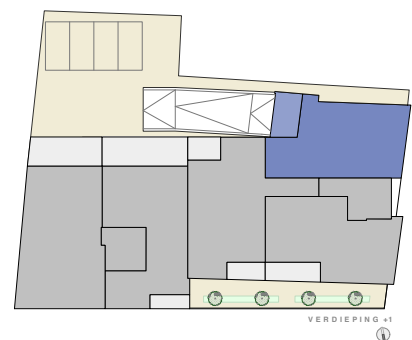

DE NEERPOORT

Verdieping 1

APP 1.5

Bruto opp.: 102 m²

Terras: 12 m²

Slaapkamers: 2

Badkamers: 1

Alle maten zijn indicatief en onder voorbehoud