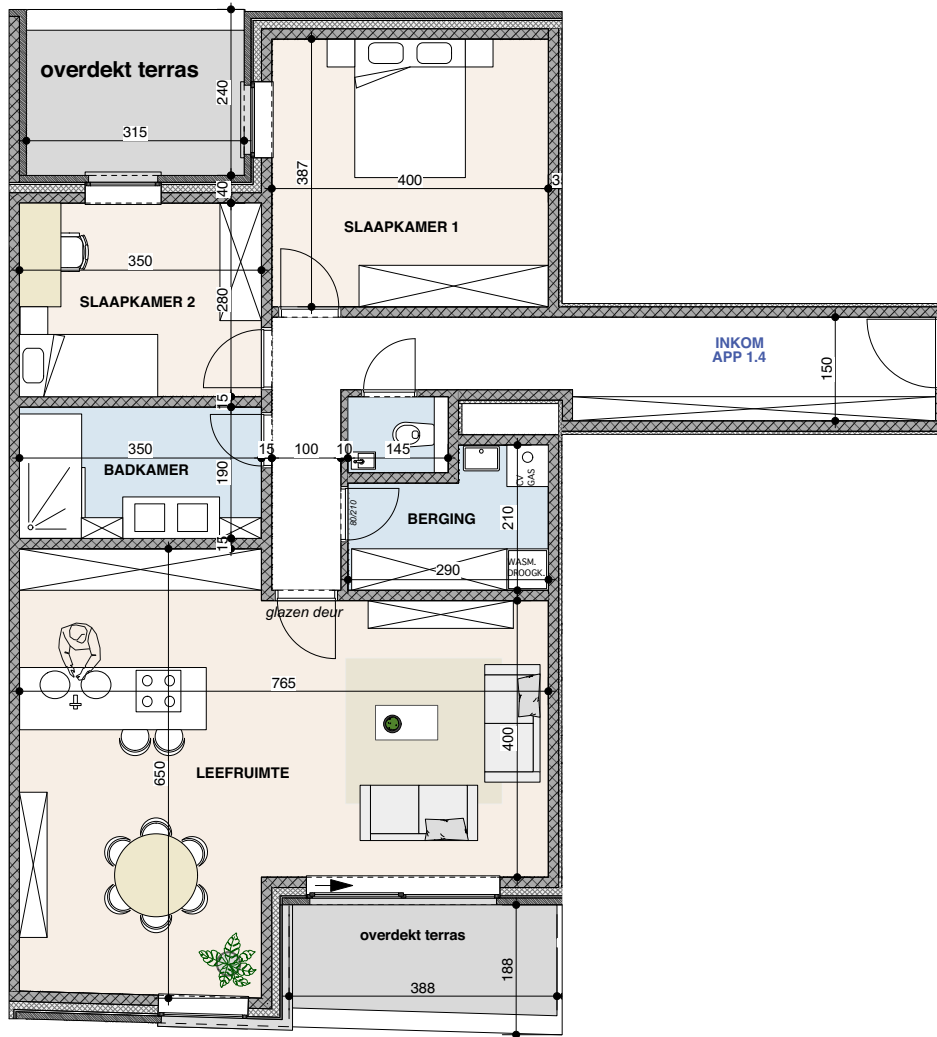

DE NEERPOORT

Verdieping 1

APP 1.4

Bruto opp.: 113 m²
Terras: 8 + 7 m²

Slaapkamers: 2
Badkamers: 1

Alle maten zijn indicatief en onder voorbehoud