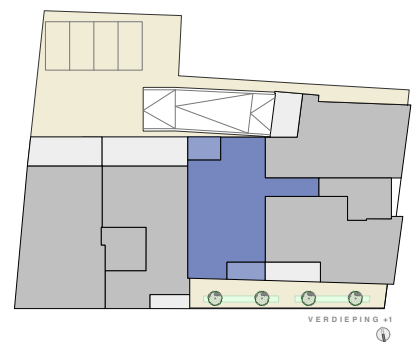

DE NEERPOORT

Verdieping 1

APP 1.4

Bruto opp.: 113 m²
Terras: 8 + 7 m²

Slaapkamers: 2
Badkamers: 1

Alle maten zijn indicatief en onder voorbehoud