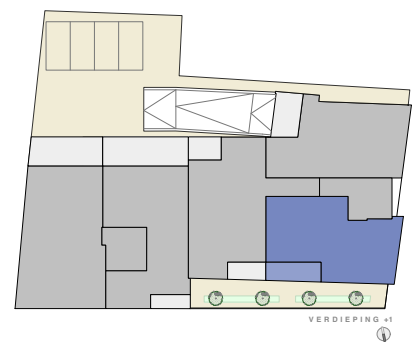

DE NEERPOORT

Verdieping 1

APP 1.3

Bruto opp.: 99 m²
Terras: 11 m²

Slaapkamers: 2
Badkamers: 1

Alle maten zijn indicatief en onder voorbehoud