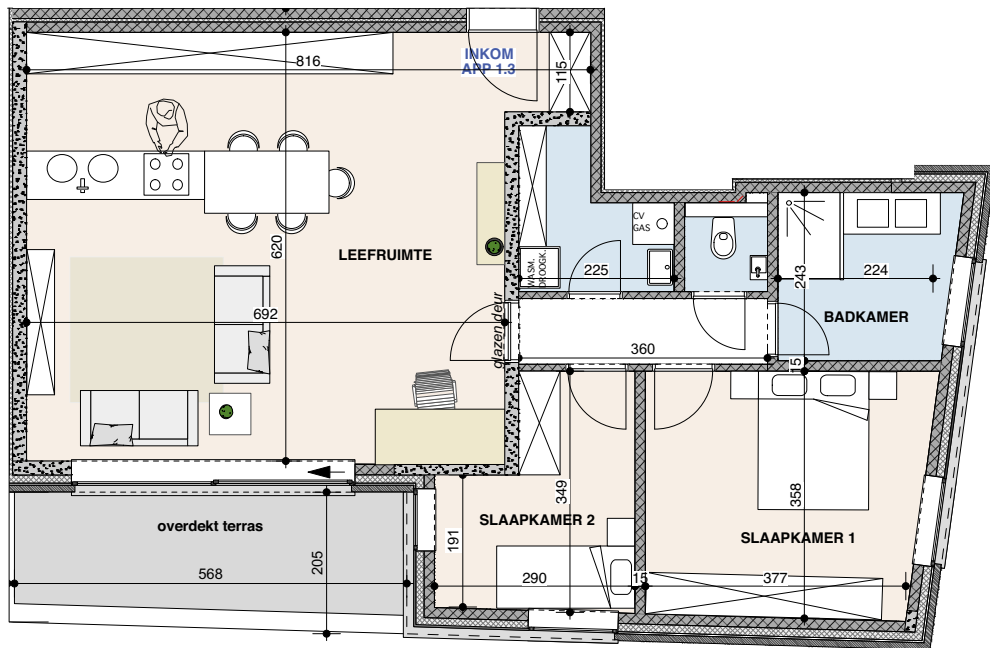

DE NEERPOORT

Verdieping 1

APP 1.3

Bruto opp.: 99 m²
Terras: 11 m²

Slaapkamers: 2
Badkamers: 1

Alle maten zijn indicatief en onder voorbehoud