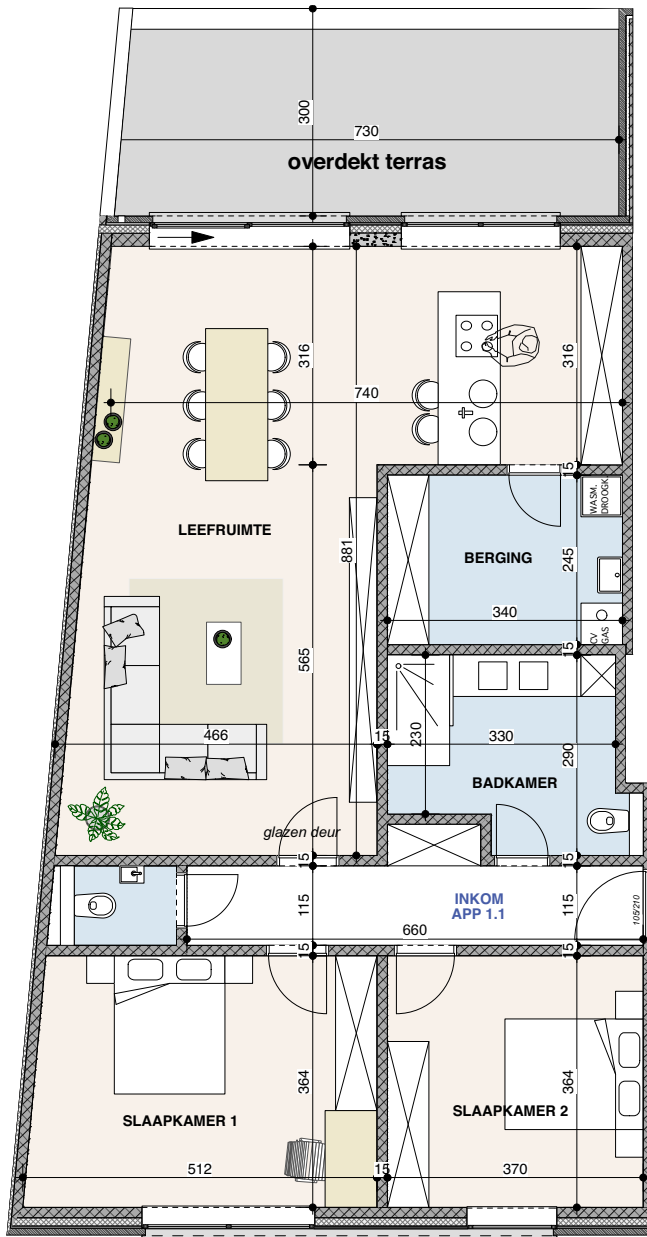

DE NEERPOORT

Verdieping 1

APP 1.1

Bruto opp.: 125 m²
Terras: 22 m²

Slaapkamers: 2
Badkamers: 1

Alle maten zijn indicatief en onder voorbehoud