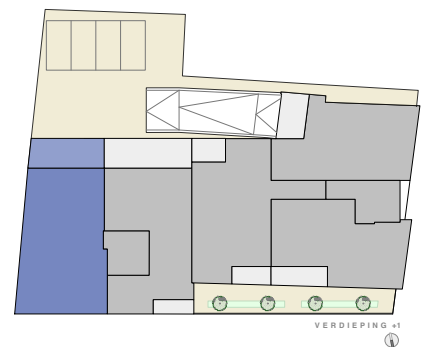

DE NEERPOORT

Verdieping 1

APP 1.1

Bruto opp.: 125 m²
Terras: 22 m²

Slaapkamers: 2
Badkamers: 1

Alle maten zijn indicatief en onder voorbehoud