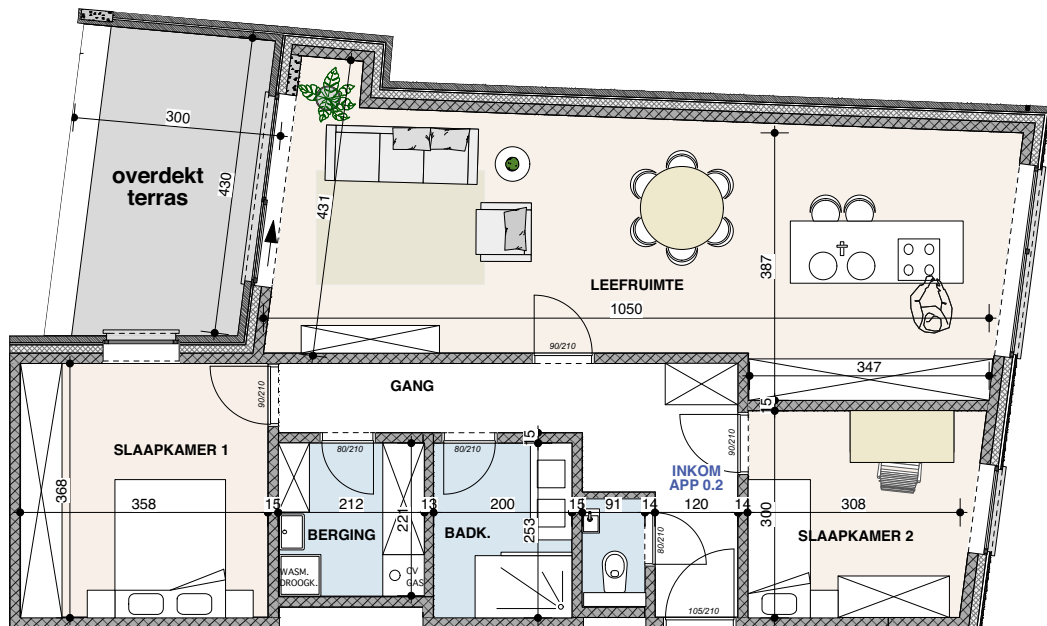

DE NEERPOORT

Gelijkvloers

APP 0.2

Bruto opp.: 102 m²
Terras: 12 m²

Slaapkamers: 2
Badkamers: 1

Alle maten zijn indicatief en onder voorbehoud