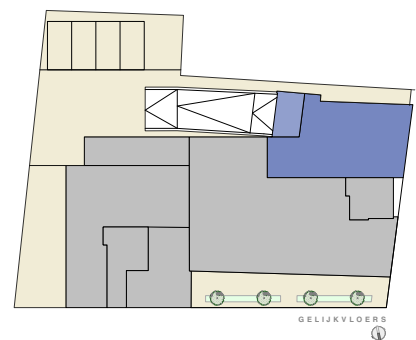

DE NEERPOORT

Gelijkvloers

APP 0.2

Bruto opp.: 102 m²
Terras: 12 m²

Slaapkamers: 2
Badkamers: 1

Alle maten zijn indicatief en onder voorbehoud