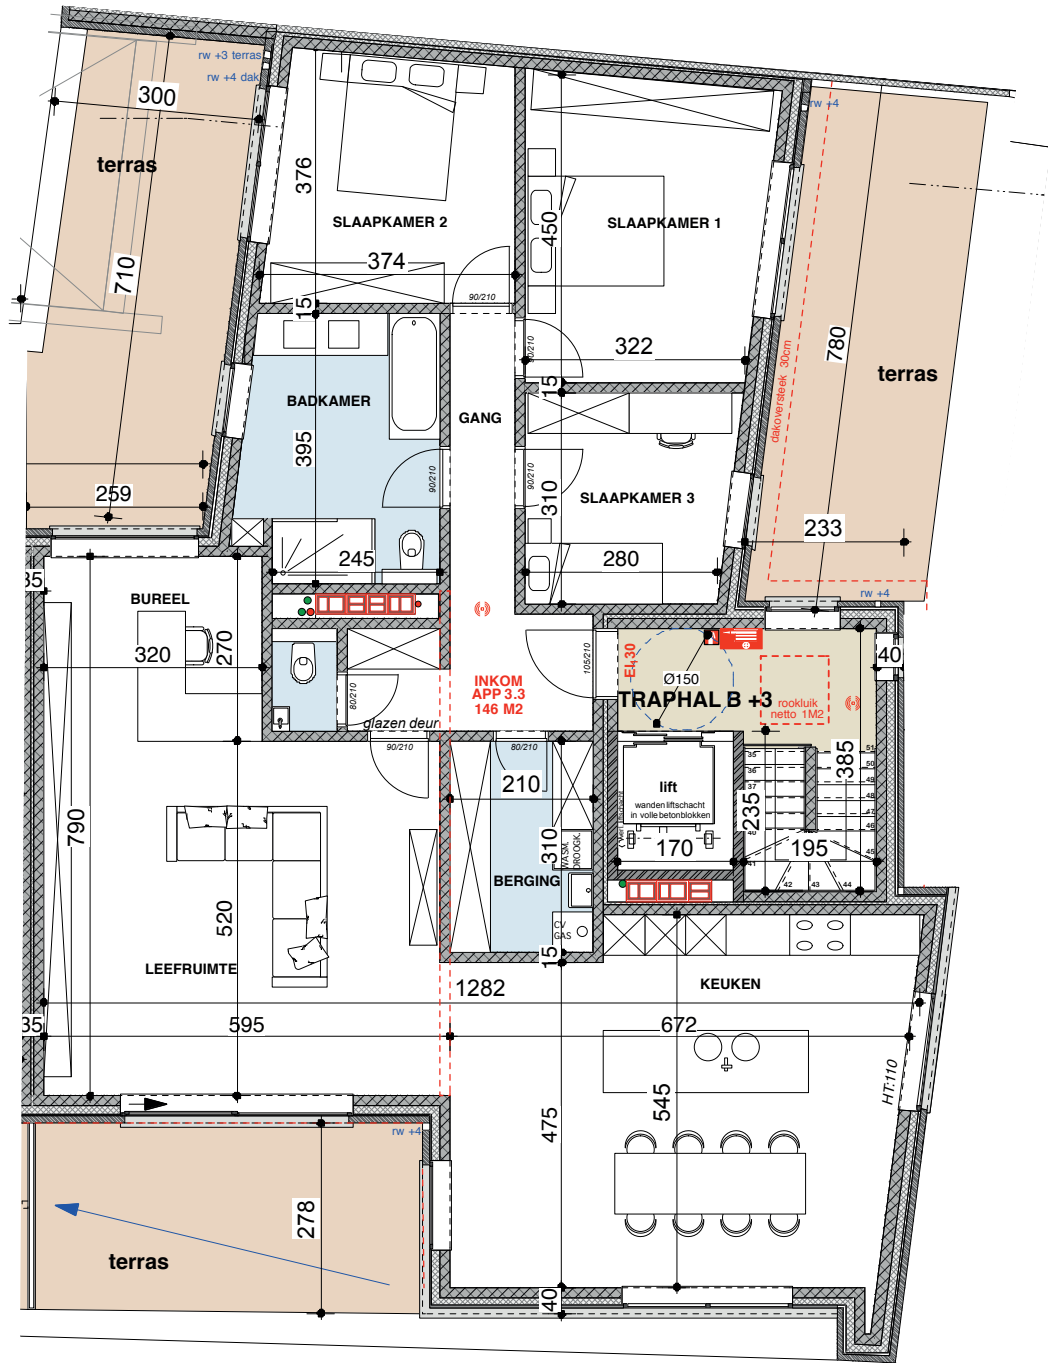

DE NEERPOORT

Verdieping 3

PH 3.3

App.: 146 m²
Terras: 54,6 m²

Slaapkamers: 3
Badkamers: 1

Alle maten zijn indicatief en onder voorbehoud