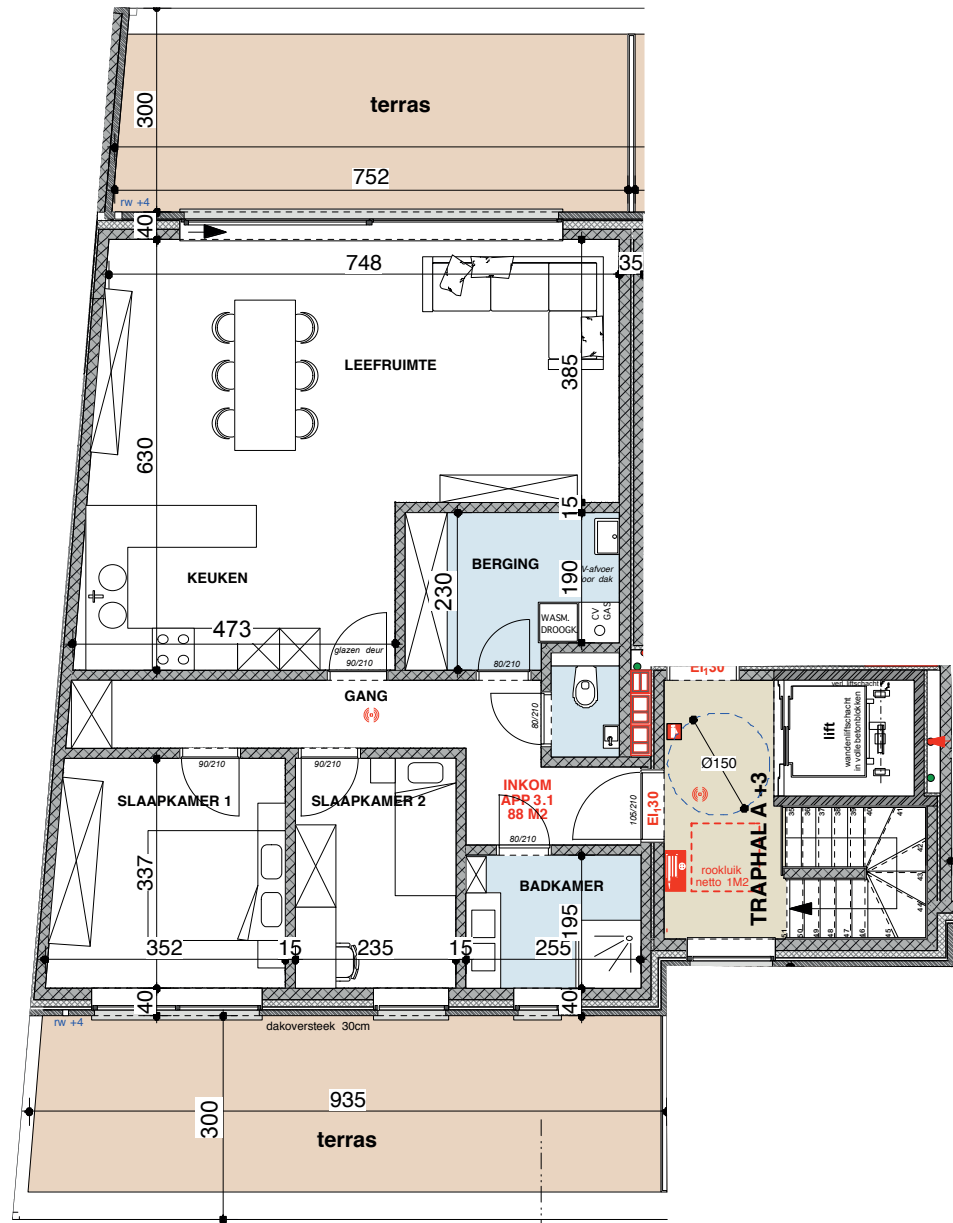

DE NEERPOORT

Verdieping 3

PH 3.1

App.: 88 m²
Terras: 33 m²

Slaapkamers: 2
Badkamers: 1

Alle maten zijn indicatief en onder voorbehoud