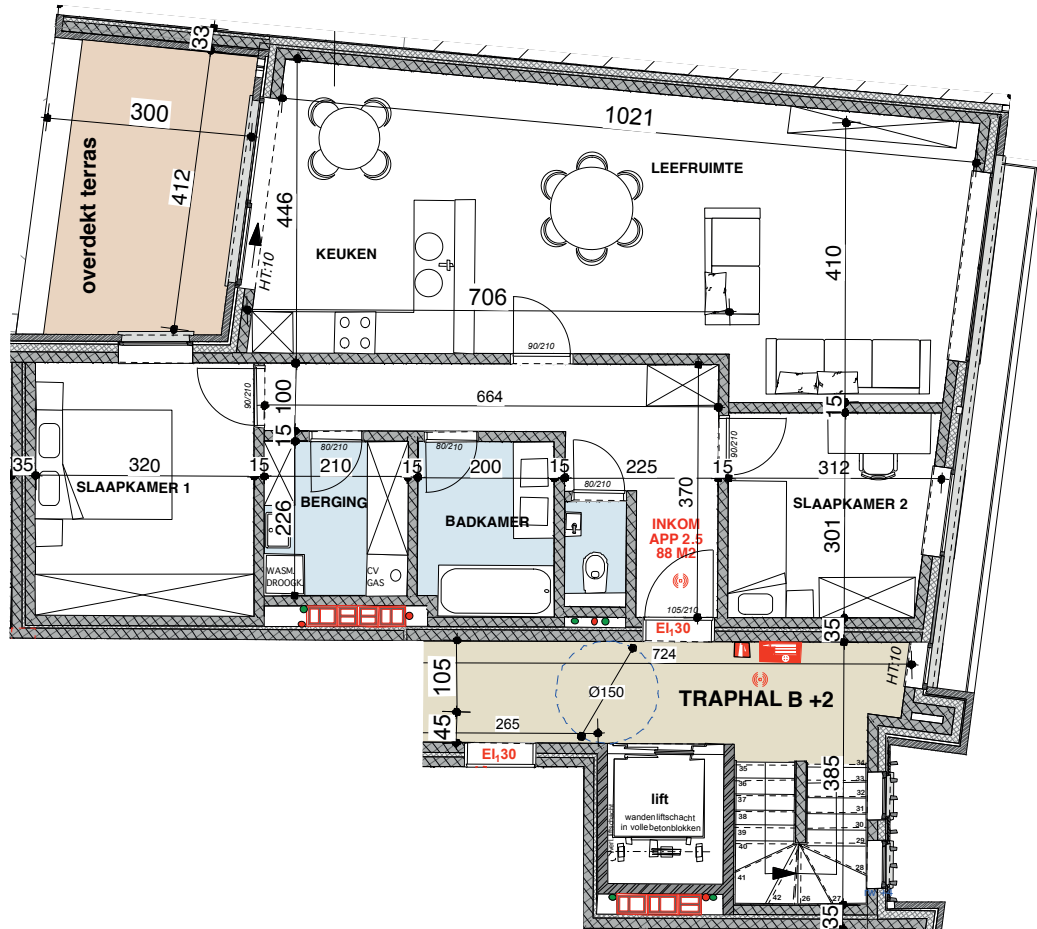

DE NEERPOORT

Verdieping 2

APP 2.5

App.: 88 m²
Terras: 11 m²

Slaapkamers: 2
Badkamers: 1

Alle maten zijn indicatief en onder voorbehoud