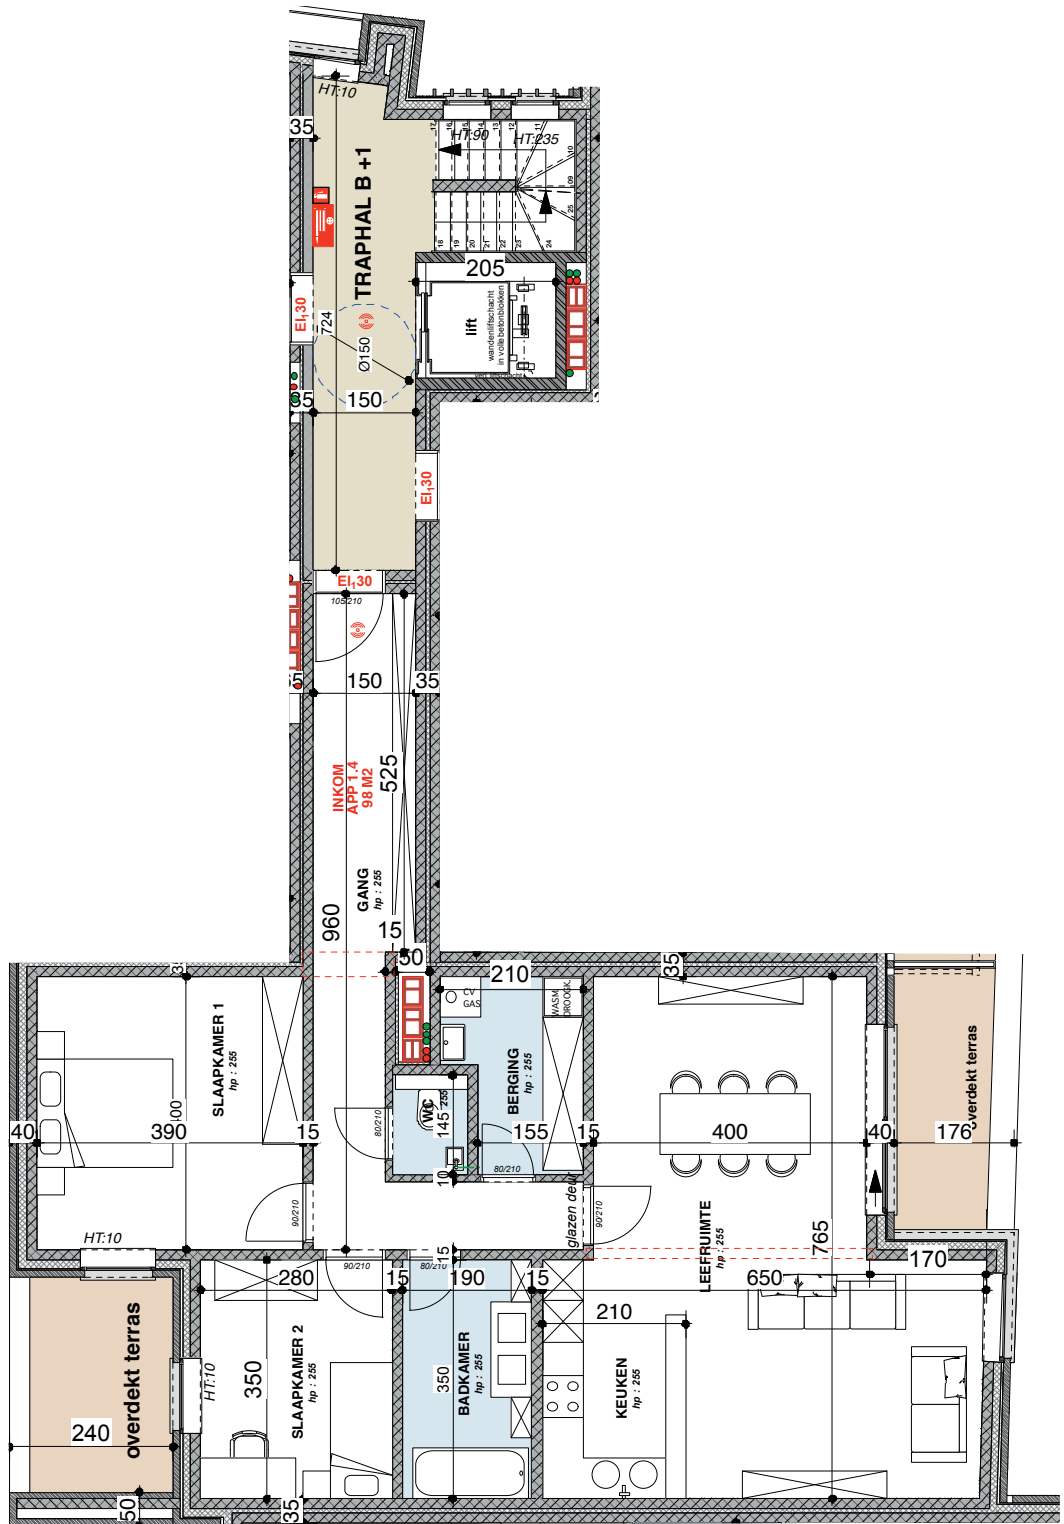

DE NEERPOORT

Verdieping 2

APP 2.4

App.: 98 m²
Terras: 5,4 m²

Slaapkamers: 2
Badkamers: 1

Alle maten zijn indicatief en onder voorbehoud