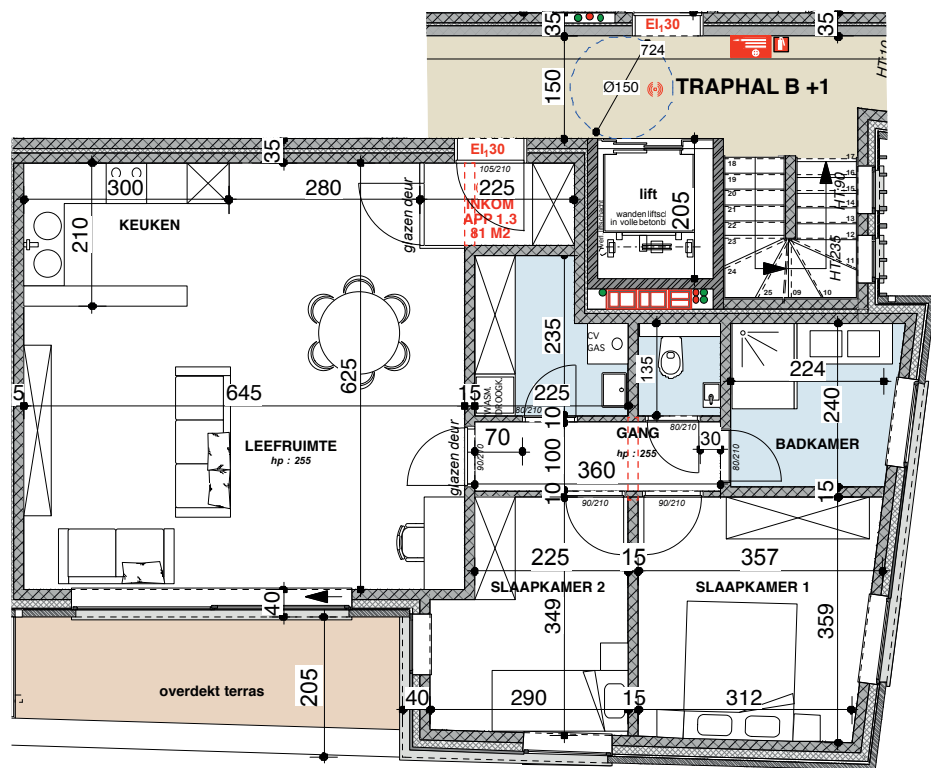

DE NEERPOORT

Verdieping 2

APP 2.3

App.: 81 m²
Terras: 8,9 m²

Slaapkamers: 2
Badkamers: 1

Alle maten zijn indicatief en onder voorbehoud