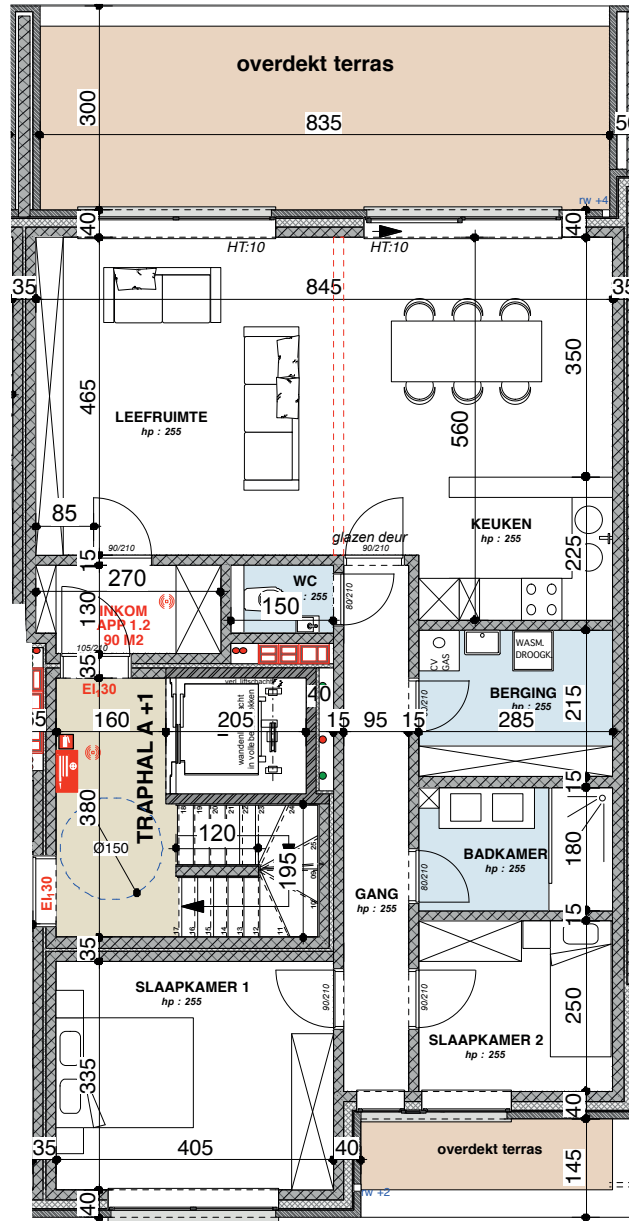

DE NEERPOORT

Verdieping 2

APP 2.1

App.: 114 m²
Terras: 19,6 m²

Slaapkamers: 2
Badkamers: 1

Alle maten zijn indicatief en onder voorbehoud