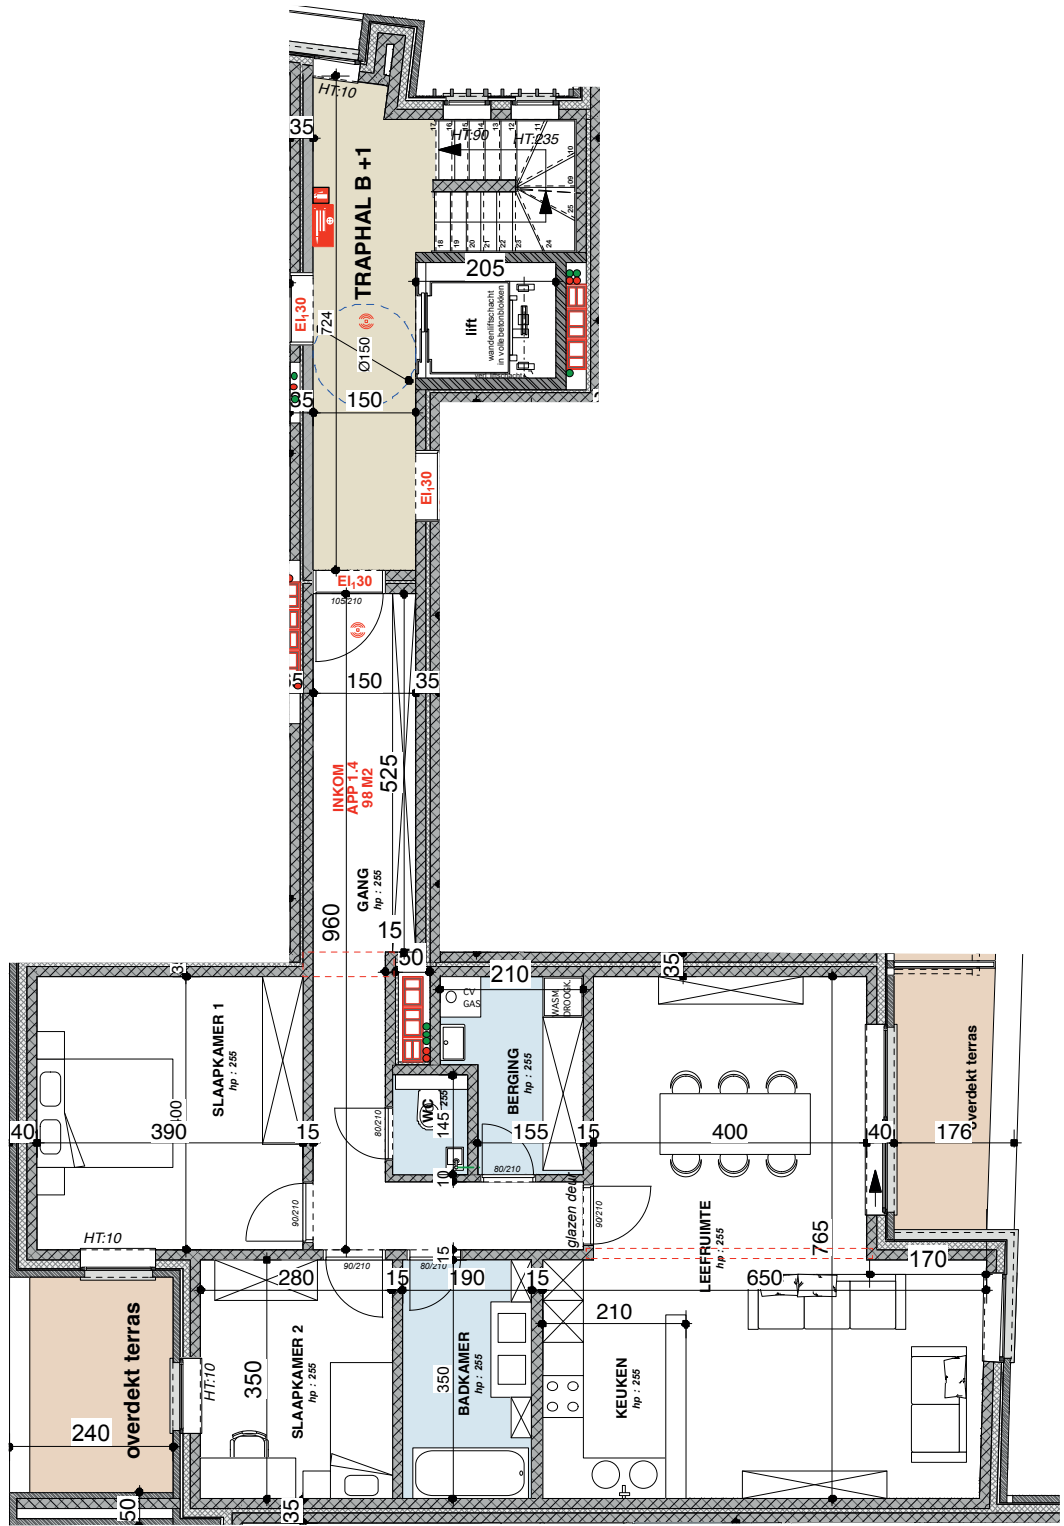

DE NEERPOORT

Verdieping 1

APP 1.4

App.: 98 m²
Terras: 5,4 m²

Slaapkamers: 2
Badkamers: 1

Alle maten zijn indicatief en onder voorbehoud