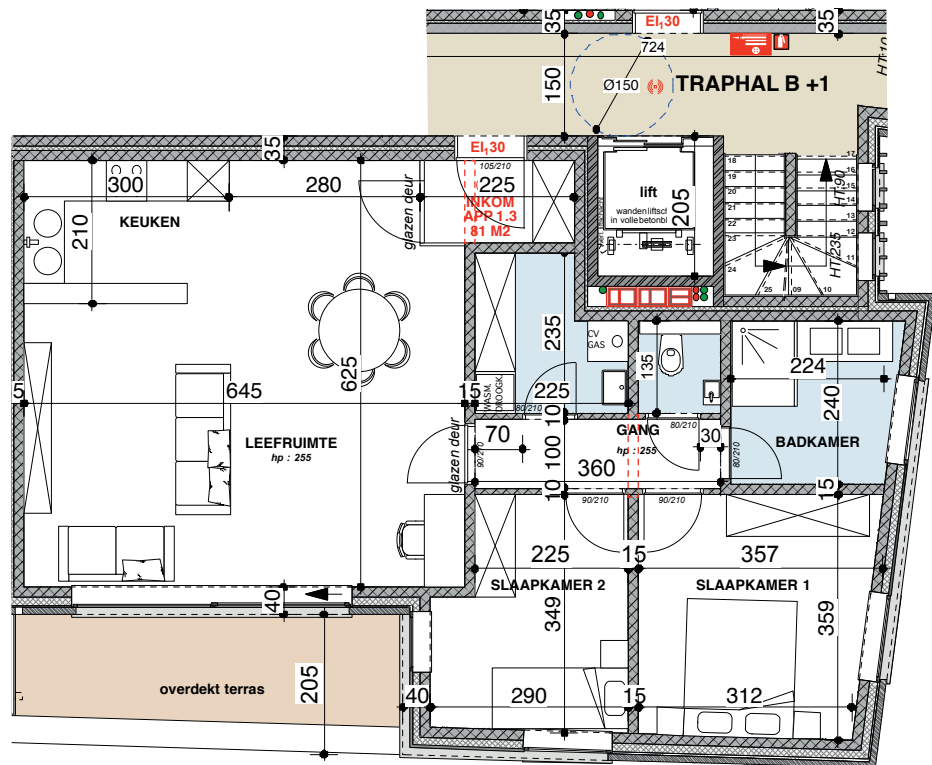

DE NEERPOORT

Verdieping 1

APP 1.3

App.: 81 m²
Terras: 8,9 m²

Slaapkamers: 2
Badkamers: 1

Alle maten zijn indicatief en onder voorbehoud