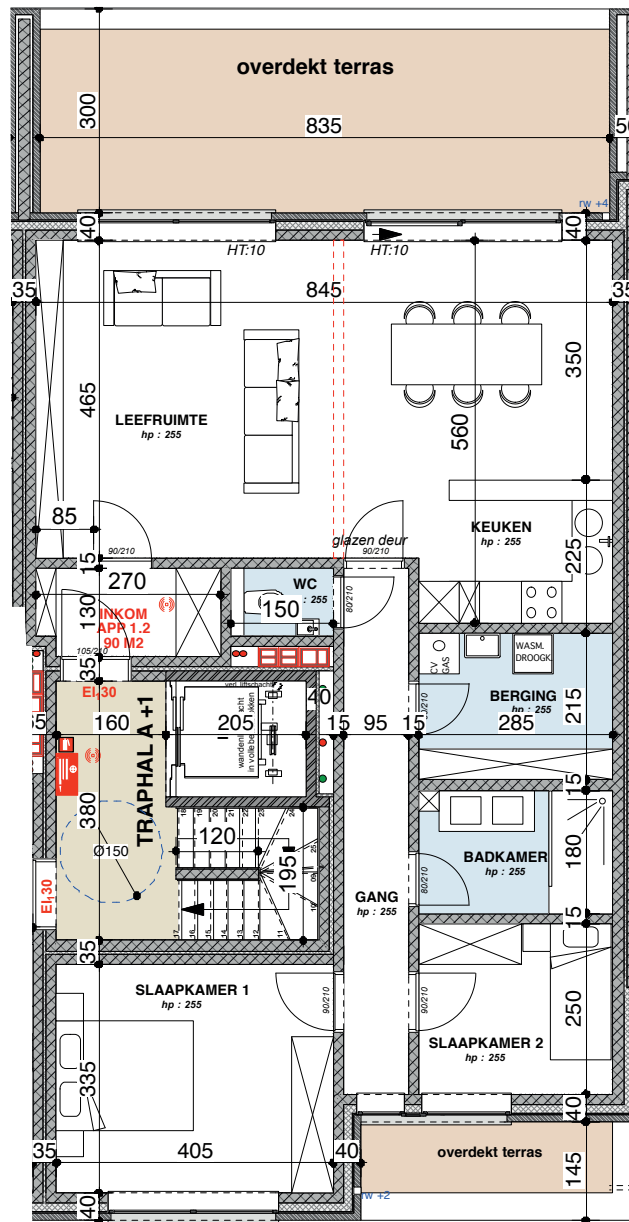

DE NEERPOORT

Verdieping 1

APP 1.2

App.: 90 m²
Terras: 22,5 m²

Slaapkamers: 2
Badkamers: 1

Alle maten zijn indicatief en onder voorbehoud