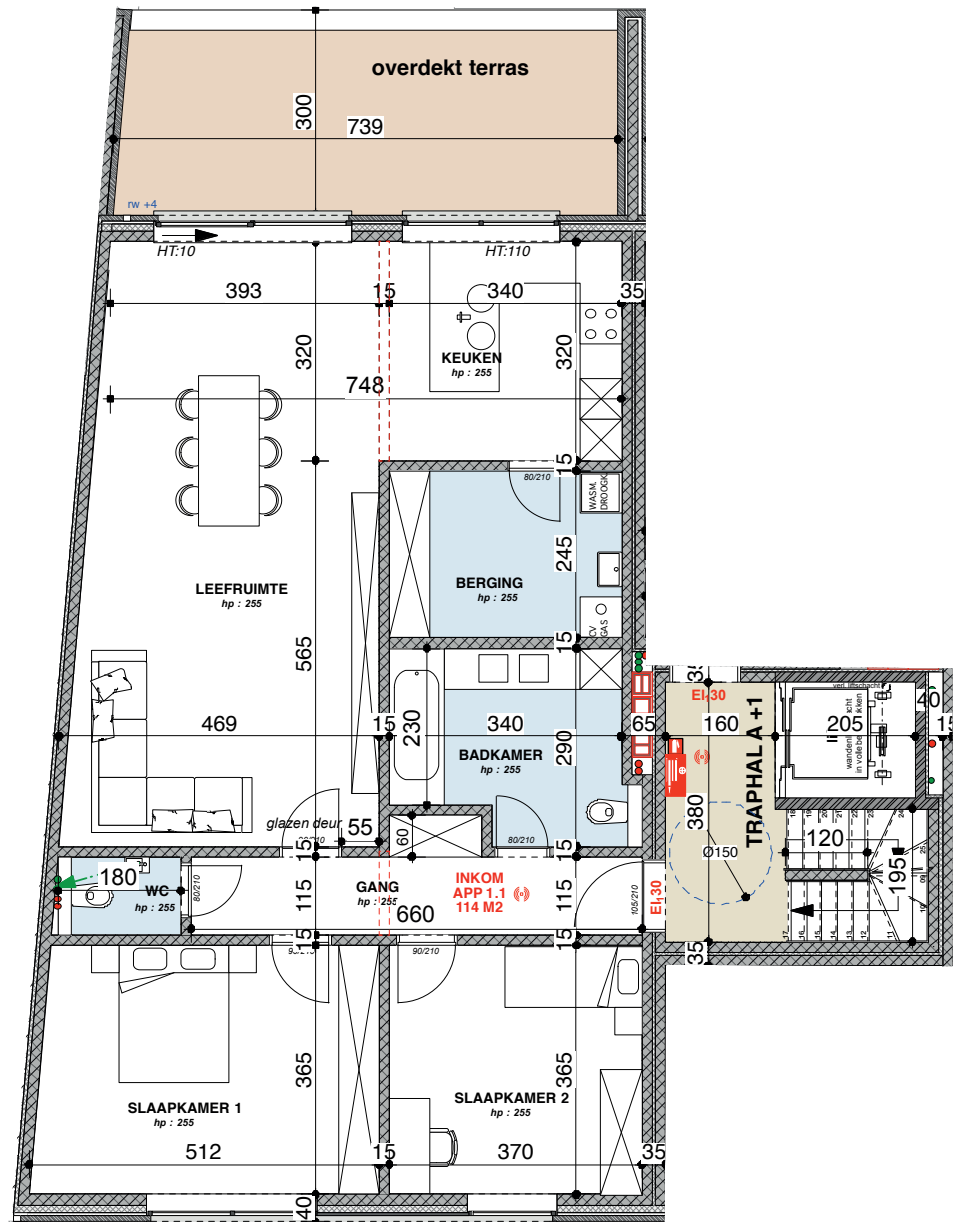

DE NEERPOORT

Verdieping 1

APP 1.1

App.: 114 m²
Terras: 19,6 m²

Slaapkamers: 2
Badkamers: 1

Alle maten zijn indicatief en onder voorbehoud