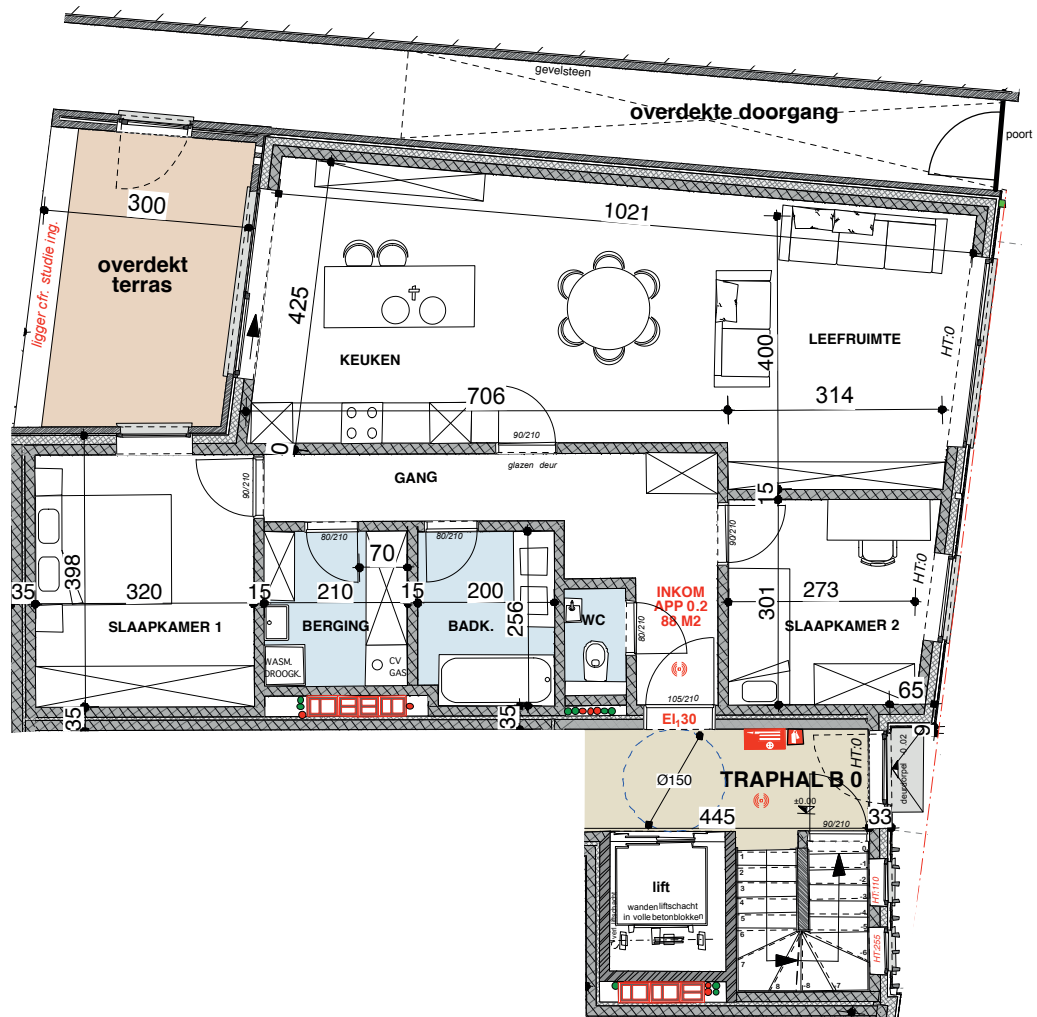

DE NEERPOORT

Gelijkvloers

APP 0.2

App.: 88 m²
Terras: 11 m²

Slaapkamers: 2
Badkamers: 1

Alle maten zijn indicatief en onder voorbehoud