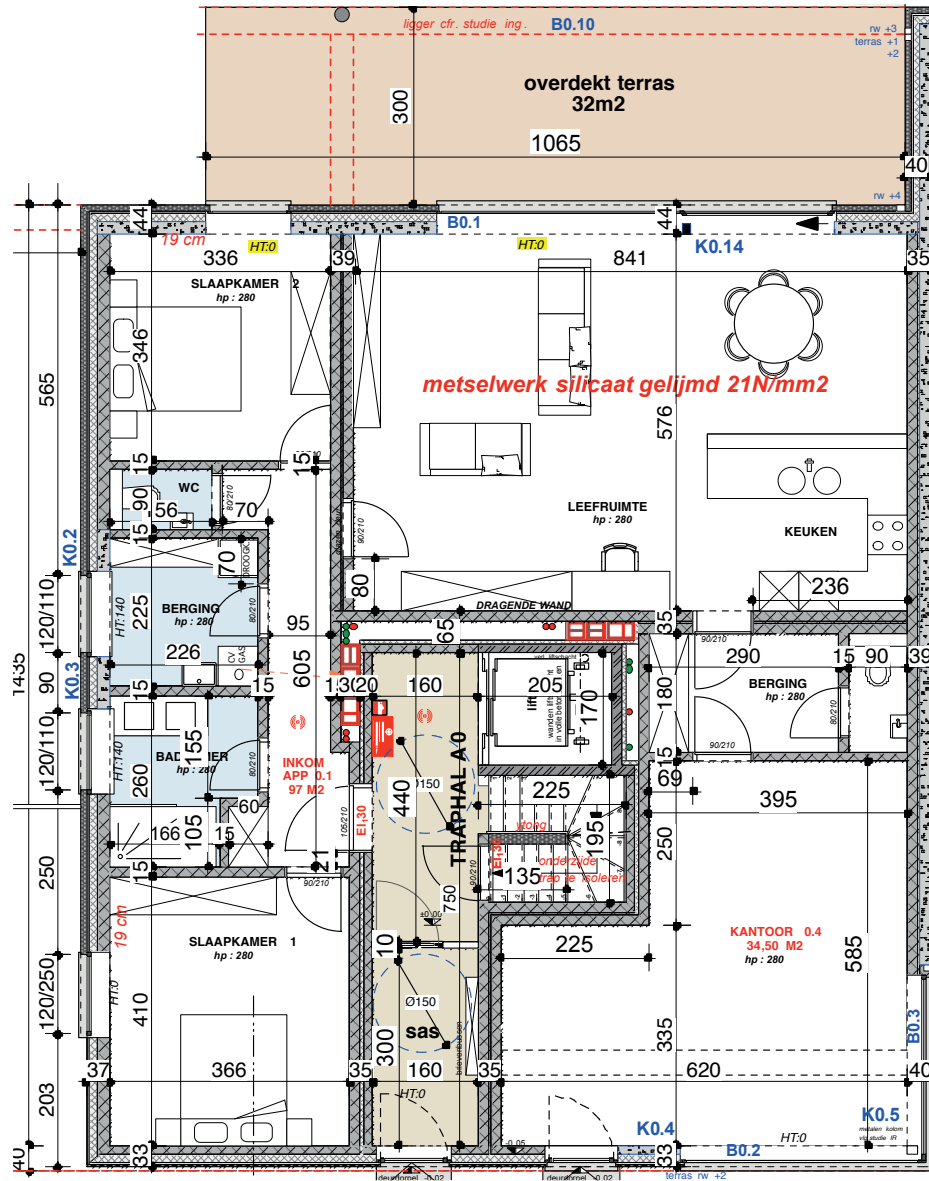

DE NEERPOORT

Gelijkvloers

APP 0.1

App.: 97 m²
Terras: 32 m²

Slaapkamers: 2
Badkamers: 1

Alle maten zijn indicatief en onder voorbehoud